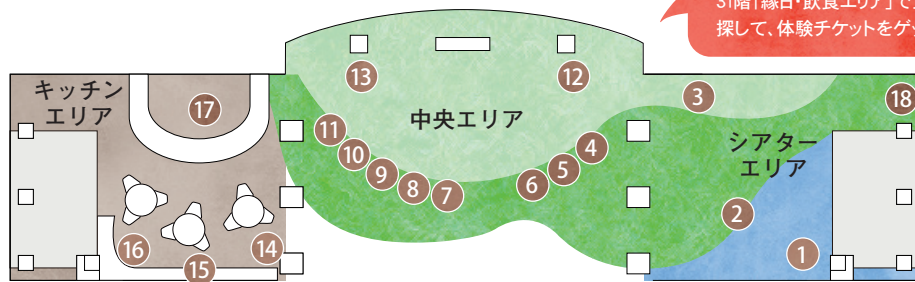

- 13 15 **SO.ラボ**
ハーマンミラー名作ファニチャーオークション
- 14 **株式会社くらまえ** ¥100
紙うつわ展示&ワークショップ
- 16 **MAEBASHI DRONE STATION** ¥300
ドローンファイト!(トイドローンで風船割ゲーム)
- 17 **BRUSH DESIGN**
ディスプレイアートの展示
- 18 **占い処 みずのとい** ¥1,000
生年月日による占術(四柱推命・九星気学)30分
- 19 **c.cubed**
自社サービス紹介
- 20 **第一生命保険株式会社**
子供ミニ作文(ぬり絵)&血管年齢測定
- 21 **日本ミシュランタイヤ株式会社**
『カラバリ(価値観共有カード)』&『ラジコン体験』
- 22 **株式会社上毛新聞社**
自分誕生日新聞
- 23 **YAMATOYA COFFEE 32** ¥400~
フランクフルト・ドリンク・ポップコーン販売

NETSUGEN夏祭りチケット
NETSUGEN受付で販売中!

楽しいが
いっぱい!!

NETSUGENをさがせ!

31階「緑日・飲食エリア」で宝箱(紙うつわ)を探して、体験チケットをゲット!!

31F
FLOOR MAP

C 緑日・飲食エリア

※緑日・飲食エリアでは全てチケット制です!

- 1 **trifle** 移動写真室(写真データ2カット・所要時間15分) ¥1,500~
- 2 **Nokka** 端材デニムで枝を作ろう!&アクセサリー販売 ¥1,000~
- 3 **株式会社ATOMica** ポストカード&手毬ランプ販売 ¥200~
(シナノカメラ工業×アトリエIrono-Ha)
- 4 **イノベーション自販機** オリブオイル・肉味噌・ココロギチョコ販売 ¥400~
- 5 **コネクト合同会社** はにわ・パンワッペン・缶バッジ販売 ¥400~
- 6 **画家・アーティスト 中林可貴** ポストカード販売 ¥200~
- 7 **あんこもん** おはぎ・あんこパン他販売 ¥300~
- 8 **スポーツ&多文化共生"One WORLD"** アフリカ絵画・チャリティー商品販売 ¥300~
- 9 **谷川岳の麓のおにぎりやfutamimi** みなかみ産米を使用のおにぎり販売 ¥200~
- 10 **2ひきのうさぎ** お菓子販売 ¥100~
- 11 **Hutte Hayashi** 赤城山プロシュートなど加工肉販売 ¥600~
- 12 **痛みケア専門ヨガセラピー Holistic MASAE** ヨガ療法、ヨガセラピー 無料
- 13 14 **ザスパクサツ群馬** かき氷販売&フットゴルフ体験 ¥100~
- 15 **株式会社Mighty Konjac** こんにやく工房迦しよ 蒟蒻パブルソーダ販売 ¥500
- 16 **NETSUGEN** お菓子・緑日体験 ¥200~
- 17 **(一社)ちもり・ハタケアカデミー** 野菜&ドリンク販売 ¥300~
- 18 **HeadspaBeauty髪屋** ドライヘッドスパ体験他、ヘアケア商品販売 ¥1,000~